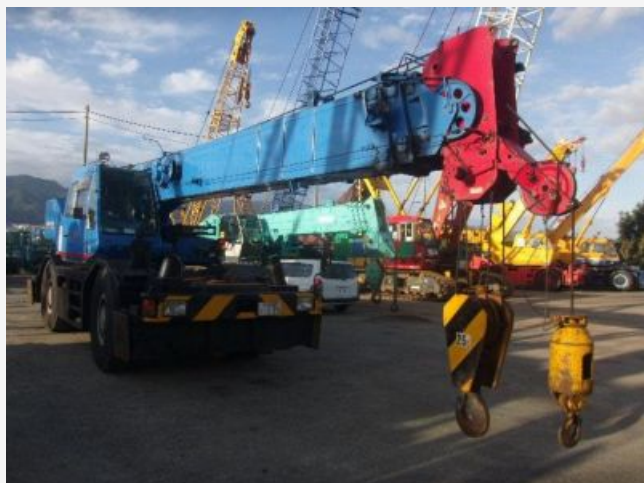

KOBELCO RK250-5

Цена по запросу

Фотографии

Характеристики

Тип техники:	Автокран
Производитель:	KOBELCO
Модель:	RK250-5
Страна-производитель:	Япония
Местонахождение:	Владивосток
Год выпуска:	1998
Пробег, км:	29417
Моточасов:	78493
Грузоподъемность, тонн:	25

Дополнительная информация

Продается кран колесный KOBELCO RK250-5. Грузоподъемностью 25 тонн. Настоящий год, пробег и моточасы соответствуют заявленным. Бережная эксплуатация по Японии. В РФ не работал. Срок поставки 2-3 недели.