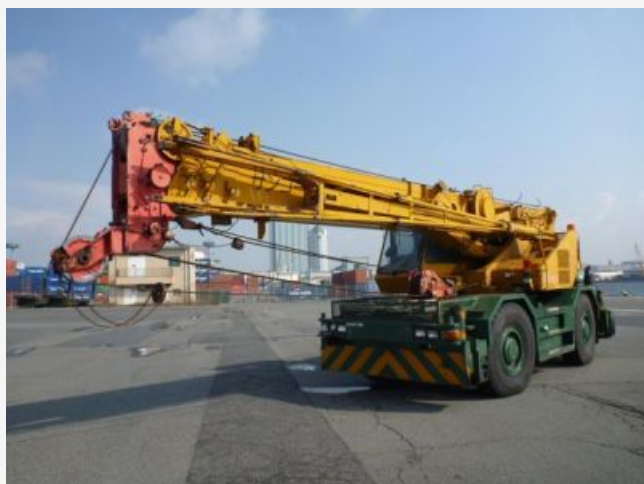

KOMATSU LW250-3

6 710 000 руб.

Фотографии

Характеристики

Тип техники:	Автокран
Производитель:	KOMATSU
Модель:	LW 250-3
Страна-производитель:	Япония
Местонахождение:	Владивосток
Год выпуска:	1994
Моточасов:	2930
Грузоподъемность, тонн:	25

Дополнительная информация

Продается кран колесный KOMATSU LW 250-3:
Грузоподъемность 25 тонн.
Настоящий год, пробег и моточасы соответствуют
заявленным.
Бережная эксплуатация по Японии. В РФ не работал.
Срок поставки 2-3 недели.