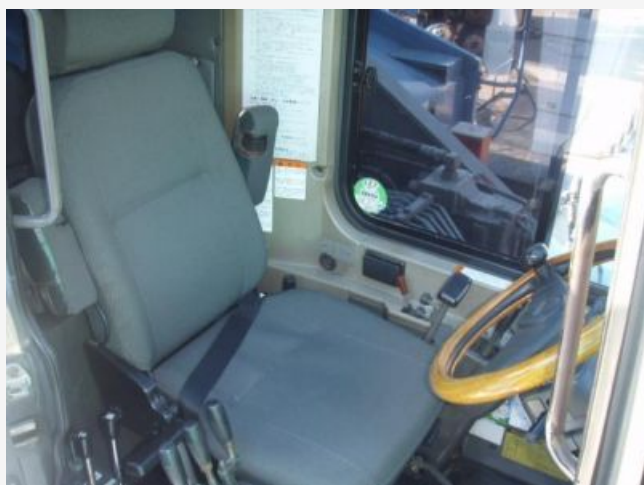

KOMATSU LW250-5

9 735 000 руб.

Фотографии

Характеристики

| | |
|-------------------------|--------------------|
| Тип техники: | Автокран |
| Производитель: | KOMATSU |
| Модель: | LW250-5 |
| Страна-производитель: | Япония |
| Местонахождение: | Владивосток |
| Год выпуска: | 1997 |
| Моточасов: | 780 |
| Грузоподъемность, тонн: | 26 |

Дополнительная информация

Продается кран колесный KOMATSU LW250-5:
Грузоподъемность 26 тонн.
Настоящий год, пробег и моточасы соответствуют
заявленным.
Бережная эксплуатация по Японии. В РФ не работал.
Срок поставки 2-3 недели.